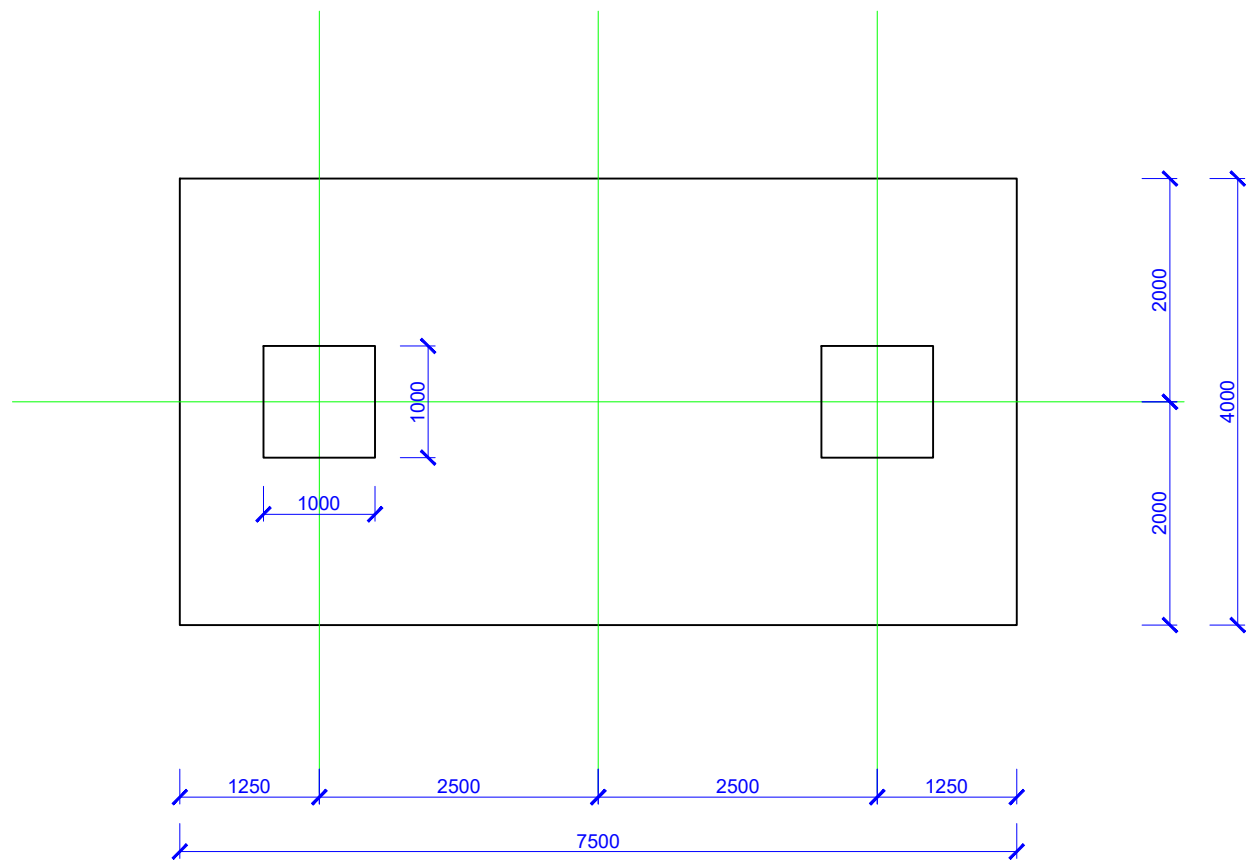

ლენტური კონვეიერის საძირკველი
(2 ცალი)

ჭრილი 1-1